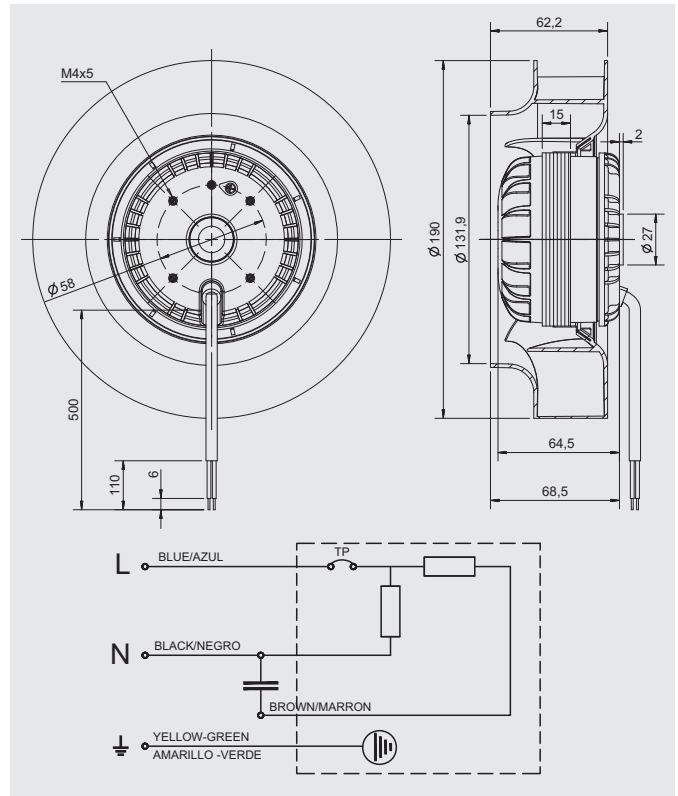

# CRBB/2-190/060M

## IP44

Dimensiones y conexiones  
Dimensions and wiring

### Características Characteristics

<b>Tensión Voltage</b>	1 230V 50/60Hz
<b>Tipo motor Motor type</b>	1V IP44 cl.B 1S
<b>Velocidad Speed</b>	2 polos 2 poles
<b>Potencia motor Motor power</b>	61/84 W
<b>Intensidad absorbida máxima Maximum absorbed current</b>	0,3/0,4 A
<b>Condensador Capacitor</b>	1,5 F/400V
<b>Temperatura del aire Air temperature</b>	-40°C < T < +55/45°C
<b>Peso Weight</b>	1,5 kg
<b>Código ventilador Fan code number</b>	<b>5509306500</b>
<b>Código motor Motor code number</b>	