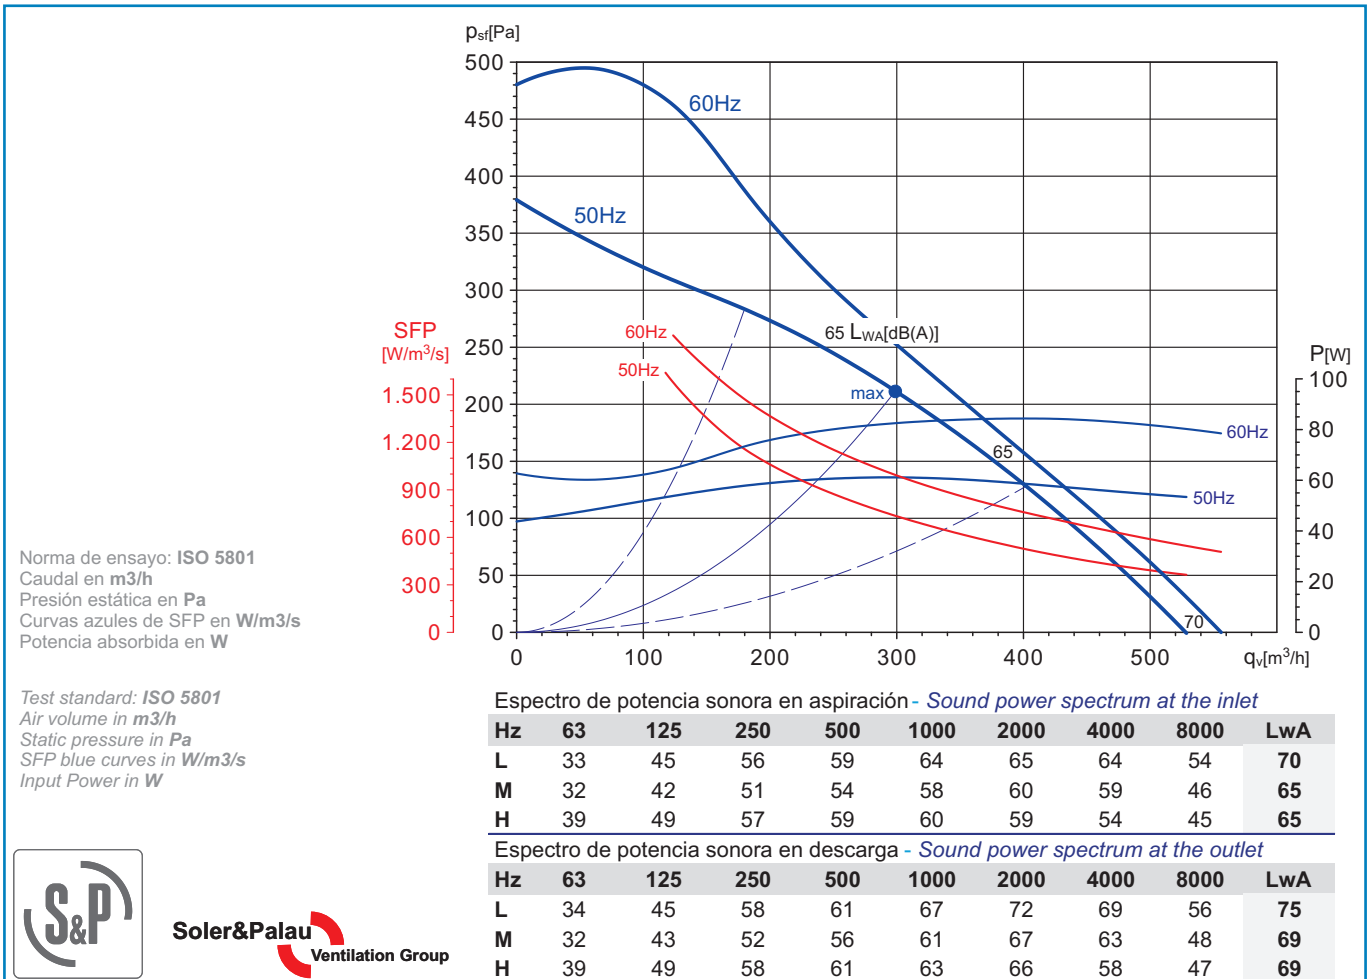

Curvas características / Performance curves (16/10/2012)

Soler&Palau
Ventilation Group

www.servorecambios.com
www.sr-electricmotors.com
Barcelona • Telf. (+34) 93 462 08 19 • Fax (+34) 93 462 07 88