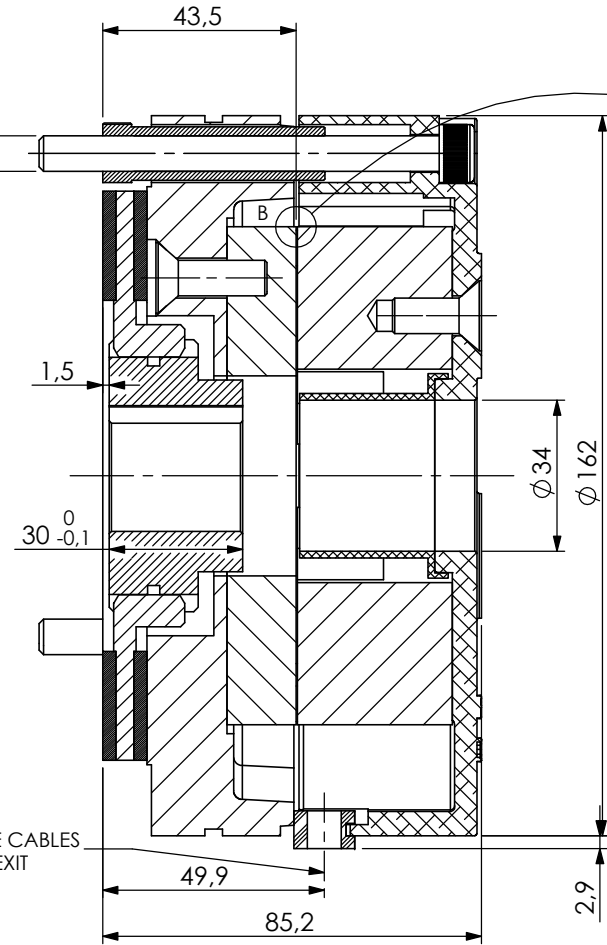

4x TORQUE REGULATION SCREWS

KEY HOLE ACCORDING TO UNI 6604 / DIN 6885

3xM8 Fixing screws

OPTIONAL Ø HUB

**TEMPORITI SRL
AC6**

Ø 145

AIRGAP
DETTAGLIO B
SCALA 4 : 1

BRAKE CABLES EXIT

FINITURA:	DATA:	03/11/2017	REVISIONE	19/07/2017 10:50:12
	Il presente disegno sostituisce tutte le revisioni precedenti Gen. Toll. Z8/z8			
MATERIALE:	NOME DISEGNO: AC06 Brake group			
	 www.servorecambios.com www.sr-electricmotors.com <small>Barcelona • Telf. (+34) 93 462 08 19 • Fax. (+34) 93 462 07 88</small>			
PESO:	SCALA:	1:1.7	PAGINA	1 di 1